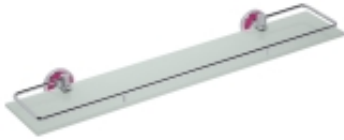

Dane aktualne na dzień: 20-06-2026 21:36

Link do produktu: <https://kert24.pl/bemeta-trend-i-polka-szklana-ze-skladany-relingiem-rozowa-104102208fk-p-255.html>

## Bemeta TREND-I Półka szklana ze składanym relingiem różowa 104102208f\$K

Cena	<b>256,00 zł</b>
Dostępność	<b>Dostępność - 7 dni</b>
Czas wysyłki	<b>do 7 dni</b>
Numer katalogowy	<b>BE104102208f</b>
Kod EAN	<b>8592207006142</b>

#### **TREND-I Półka szklana ze składanym relingiem różowa 104102208f**

Wysokość: 55 mm  
Długość: 600 mm  
Głębokość: 130 mm