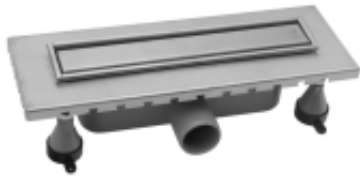

Dane aktualne na dzień: 20-06-2026 20:45

Link do produktu: <https://kert24.pl/omp-tea-esseflow-odplyw-liniowy-z-rusztem-380x136x80-mm-stal-nierdzewna-69631018-p-3451.html>

## Omp Tea ESSEFLOW odpływ liniowy z rusztem 380x136x80 mm stal nierdzewna 6963.101.8

Cena	<b>978,00 zł</b>
Dostępność	<b>Dostępność - 7 dni</b>
Czas wysyłki	<b>do 5 dni</b>
Numer katalogowy	<b>8019952152462</b>
Kod producenta	<b>6963.101.8</b>
Kod EAN	<b>8019952152462</b>

#### **Omp Tea ESSEFLOW odpływ liniowy z rusztem 380x136x80 mm stal nierdzewna 6963.101.8**

Marka: OMP TEA

Seria: ESSEFLOW

Rozmiar: 38x13,6x8 cm

Długość: 380 mm

Szerokość: 136 mm

Wysokość: 80 mm

Kolor: Stal nierdzewna

Materiał: Stal nierdzewna

Instalacja: Wolnostojąca, Do płytek - do przestrzeni

Średnica odpływu: 50 mm

Długość odpływu liniowego od: 380 mm

Długość odpływu liniowego do: 380 mm

Waga: 2.2 kg

Opakowanie: 1 szt.