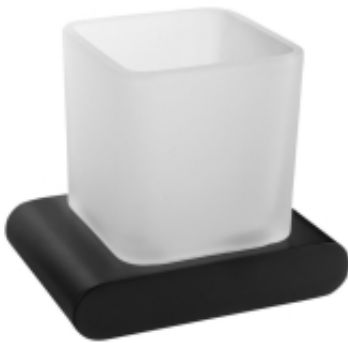

Dane aktualne na dzień: 20-06-2026 23:31

Link do produktu: <https://kert24.pl/sapho-flori-kubek-czarny-matszklo-mleczne-rf00415-p-3273.html>

Sapho FLORI kubek czarny mat/szkło mleczne RF004/15

Cena	364,00 zł
Dostępność	Dostępność - 7 dni
Czas wysyłki	do 5 dni
Numer katalogowy	8590913870903
Kod producenta	RF004/15
Kod EAN	8590913870903

Opis produktu

Sapho FLORI kubek czarny mat/szkło mleczne RF004/15

Marka: SAPHO

Seria: FLORI

Rozmiar: 122x106x89 mm

Szerokość: 122 mm

Wysokość: 106 mm

Głębokość: 89 mm

Kolor: Czarny

Materiał: Mosiądz, Szkło

Kształt: Inne kształty

Rodzaj: Kubek na szczoteczki do zębów

Instalacja: Wiercenie

Utrzymanie: Zgodnie z zaleceniem

Waga: 1.127 kg

Opakowanie: 1 szt.