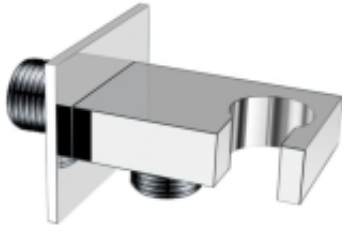

Dane aktualne na dzień: 20-06-2026 19:02

Link do produktu: <https://kert24.pl/sapho-przylacze-katowe-z-uchwytem-chrom-aq591-p-1824.html>

## Sapho Przyłącze kątowe z uchwytem chrom AQ591

Cena	<b>148,00 zł</b>
Dostępność	<b>Dostępność - 7 dni</b>
Czas wysyłki	<b>do 5 dni</b>
Numer katalogowy	<b>8590913816932</b>
Kod producenta	<b>AQ591</b>
Kod EAN	<b>8590913816932</b>

#### Sapho Przyłącze kątowe z uchwytem chrom AQ591

Marka: SAPHO

Szerokość: 60 mm

Wysokość: 45 mm

Głębokość: 65 mm

Kolor: Chrom

Materiał: Mosiądz

Kształt: Kanciaste