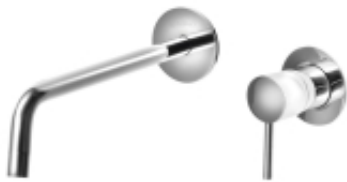

Dane aktualne na dzień: 20-06-2026 17:26

Link do produktu: <https://kert24.pl/sapho-rhapsody-bateria-umywalkowa-scienna-dwuelementowa-chrom-5553-p-3827.html>

## Sapho RHAPSODY bateria umywalkowa ścienna dwuelementowa chrom 5553

Cena	<b>696,00 zł</b>
Dostępność	<b>Dostępność - 7 dni</b>
Czas wysyłki	<b>do 5 dni</b>
Numer katalogowy	<b>8590913916342</b>
Kod producenta	<b>5553</b>
Kod EAN	<b>8590913916342</b>

#### Sapho RHAPSODY bateria umywalkowa ścienna dwuelementowa chrom 5553

Marka: SAPHO

Seria: RHAPSODY

Wysokość: 115 mm

Głębokość: 258 mm

Kolor: Chrom

Materiał: Mosiądz

Kształt: Obłe

Instalacja: Podtynkowa

Typ sterowania: Dźwignia

Średnica głowicy: 35 mm

Waga: 1.55 kg

Opakowanie: 1 szt.

EAN: 8590913916342

Gwarancja: 6 lat