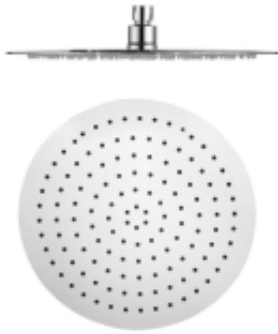

Link do produktu: <https://kert24.pl/sapho-slim-deszczownia-koło-300mm-stal-nierdzewna-polerowana-ms573-p-1966.html>

Sapho SLIM deszczownia koło 300mm stal nierdzewna polerowana MS573

Cena	397,00 zł
Dostępność	Dostępność - 7 dni
Czas wysyłki	do 5 dni
Numer katalogowy	8590913820144
Kod producenta	MS573
Kod EAN	8590913820144

Opis produktu

Sapho SLIM deszczownia koło 300mm stal nierdzewna polerowana MS573

Marka: SAPHO

Średnica: 300 mm

Wysokość: 2 mm

Kolor: Chrom

Materiał: Stal nierdzewna

Kształt: Obłe